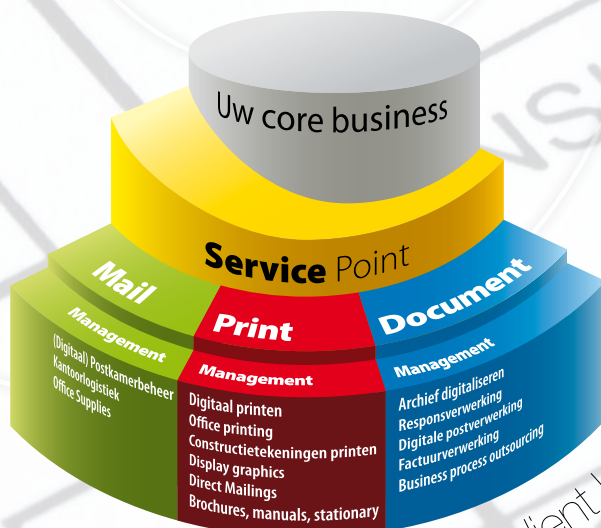

Uw core business verdient het