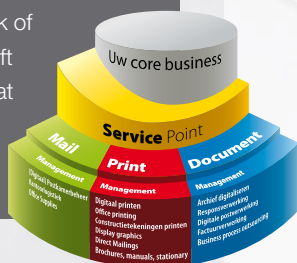

Grootformaat printen en plotten

Grootformaat printen en plotten vereist nauwkeurigheid. Veel klanten komen hiervoor bij ons: wij hebben de juiste apparatuur en specialisten voor dit precisiewerk. Bovendien helpen wij u snel en effectief, waardoor u snel weer door kunt met uw tekening.

Scannen

Wilt u een bestaande hard copy constructietekening digitaal hebben? Of wilt u een digitaal archief aanleggen van uw constructietekeningen? Wij scannen ook constructietekeningen, zodat u hier digitaal mee verder kunt. Daarnaast digitaliseren wij archieven. Afhankelijk van uw wensen passen wij onze dienstverlening aan.

Over Service Point

Wij leveren dagelijks diensten en faciliteiten voor het professioneel beheren, publiceren en verspreiden van documentgerelateerde informatie. Wij werken al vele jaren voor middelgrote tot zeer grote opdrachtgevers uit zowel het bedrijfsleven als uit niet commerciële sectoren. Onze talrijke gerenommeerde klanten kiezen steeds weer voor onze maatwerkoplossingen en flexibiliteit. Door het gedeeltelijk of volledig uitbesteden aan ons, heeft u meer tijd voor uw klanten. En dat levert u uiteindelijk meer omzet op!